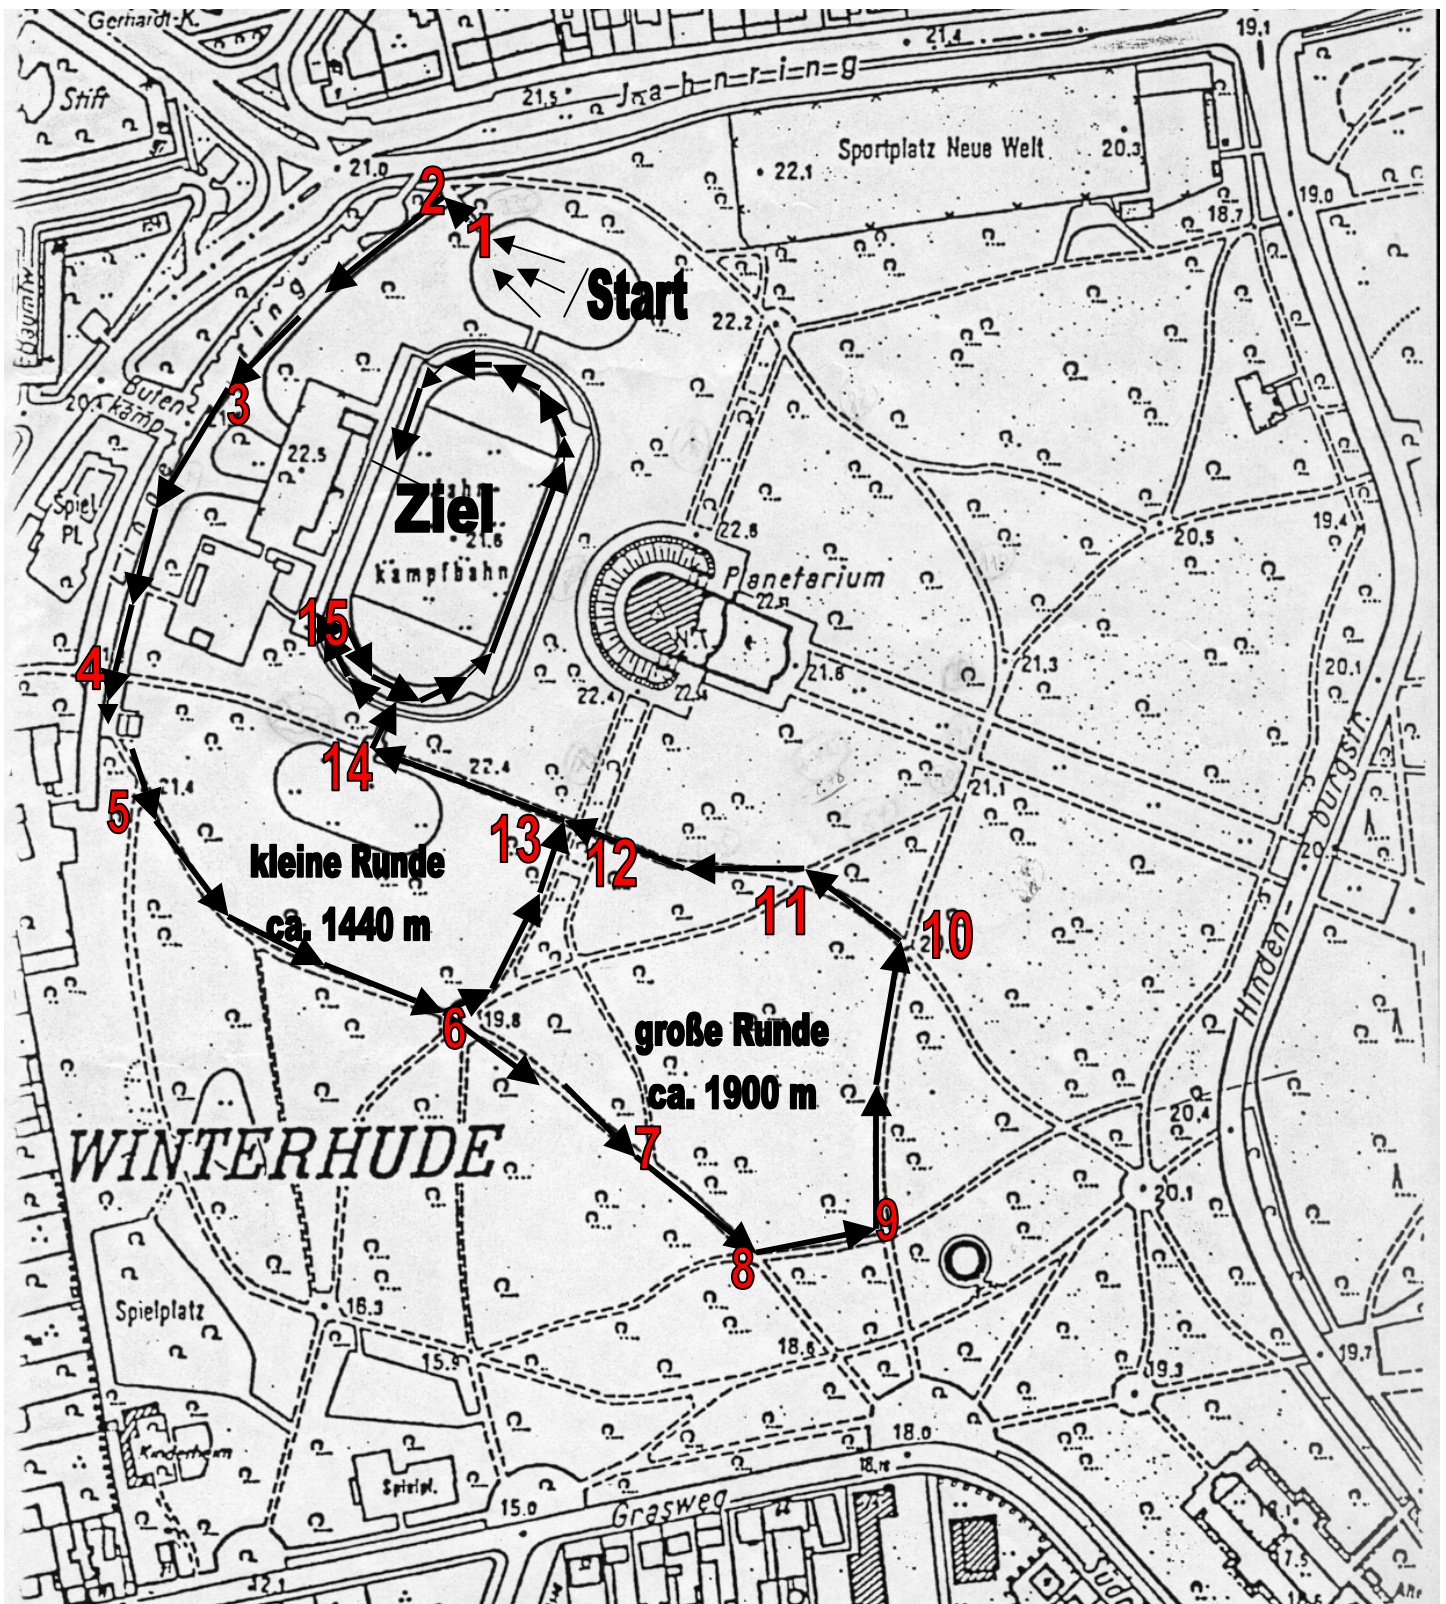

Waldlauf-Bezirksmeisterschaften Sekundarstufen am 16.04.2020

Start auf dem Werferplatz, Ziel vor der Haupttribüne

Kleine Runde ca. 1440 m (direkt von 6 zu 13)

Große Runde ca. 1900 m

Kleine und große Runde zusammen ca. 2540 m