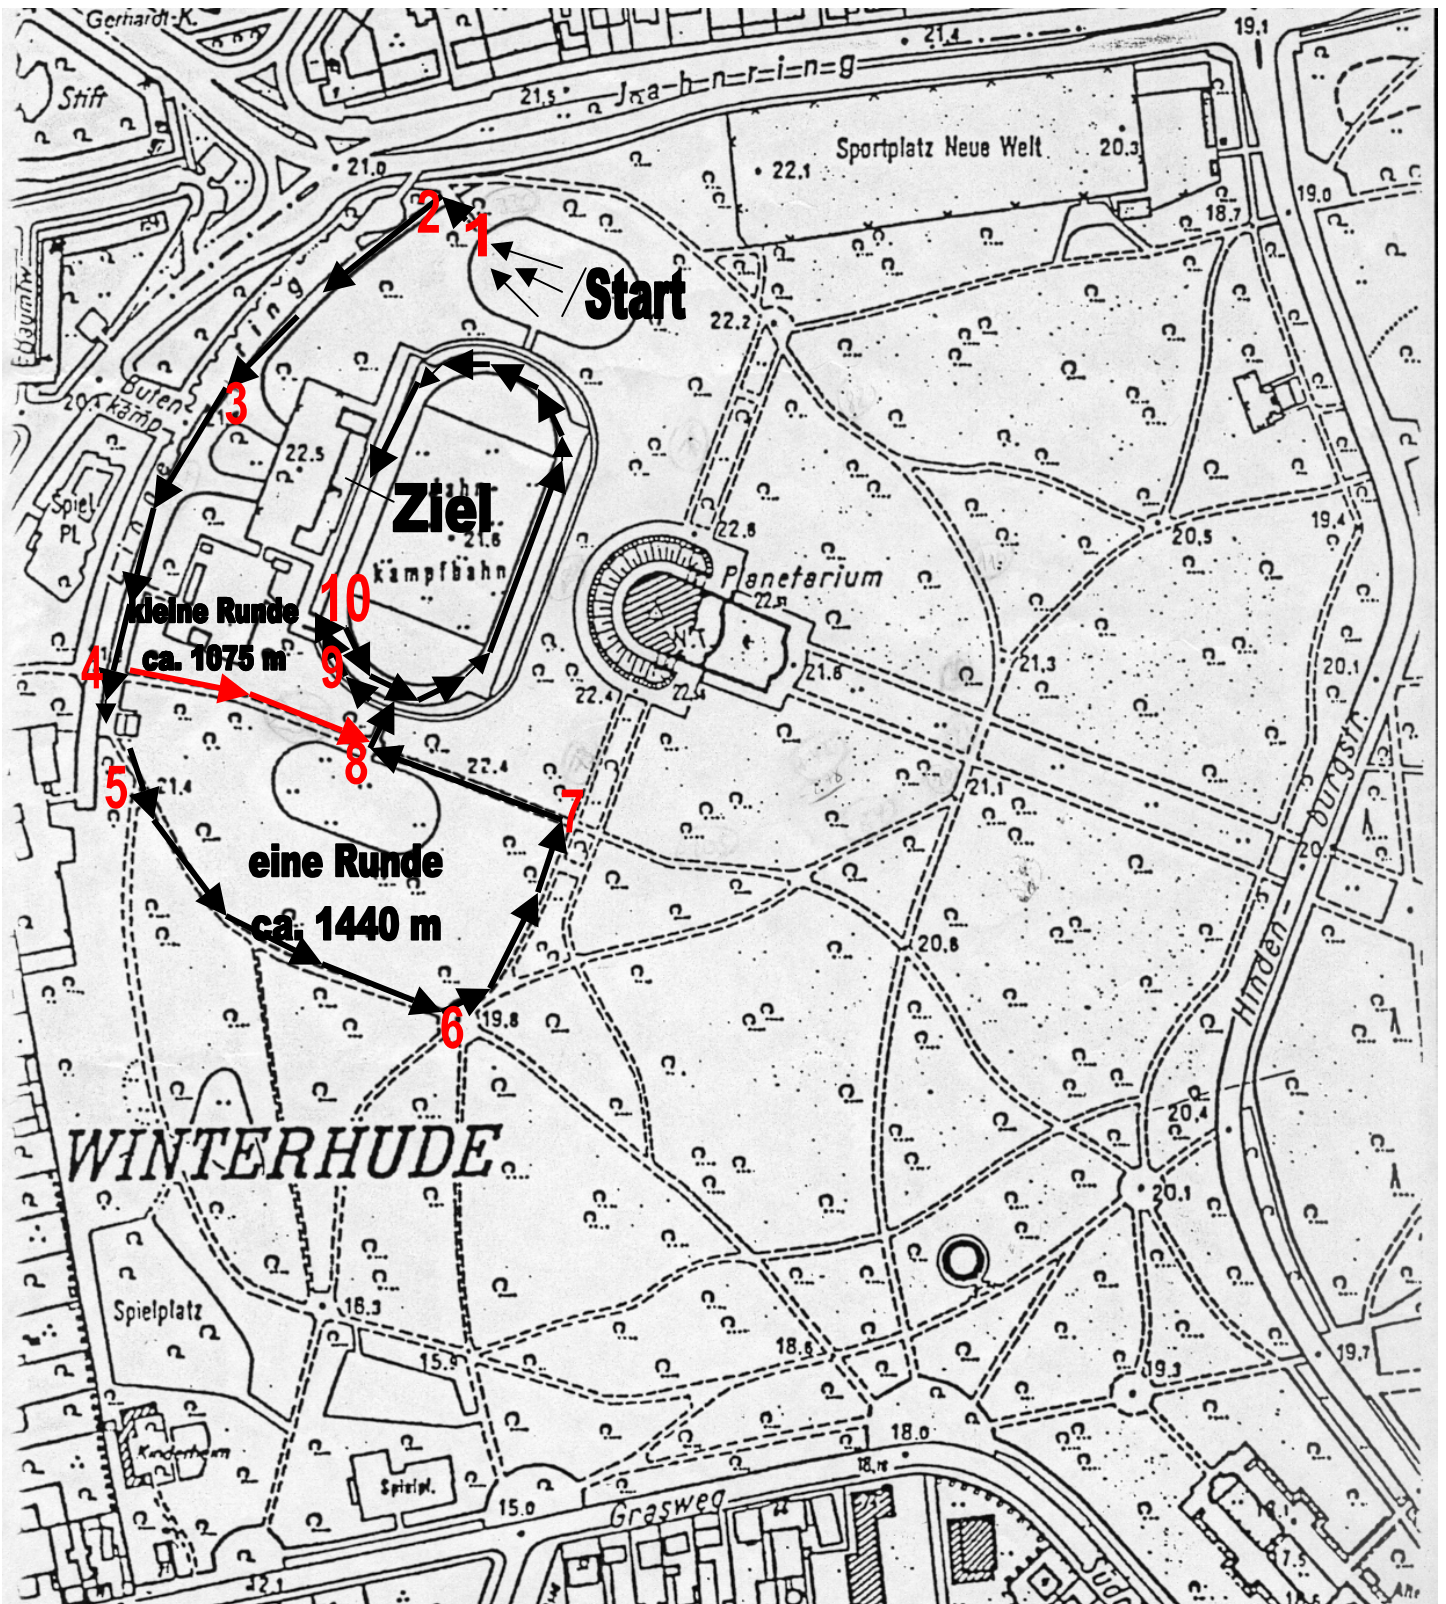

# Waldlauf-Bezirksmeisterschaften Grundschulen am 15.04.2020

Start auf dem Werferplatz, Ziel vor der Haupttribüne

Kleine Runde ca. 1075 m (direkter Weg zum Seiteneingang, **roter Pfeil**), direkt von 4 zu 8

Eine Runde ca. 1440 m (nach Umweg um die Beachvolleyball-Anlage zum Seiteneingang)